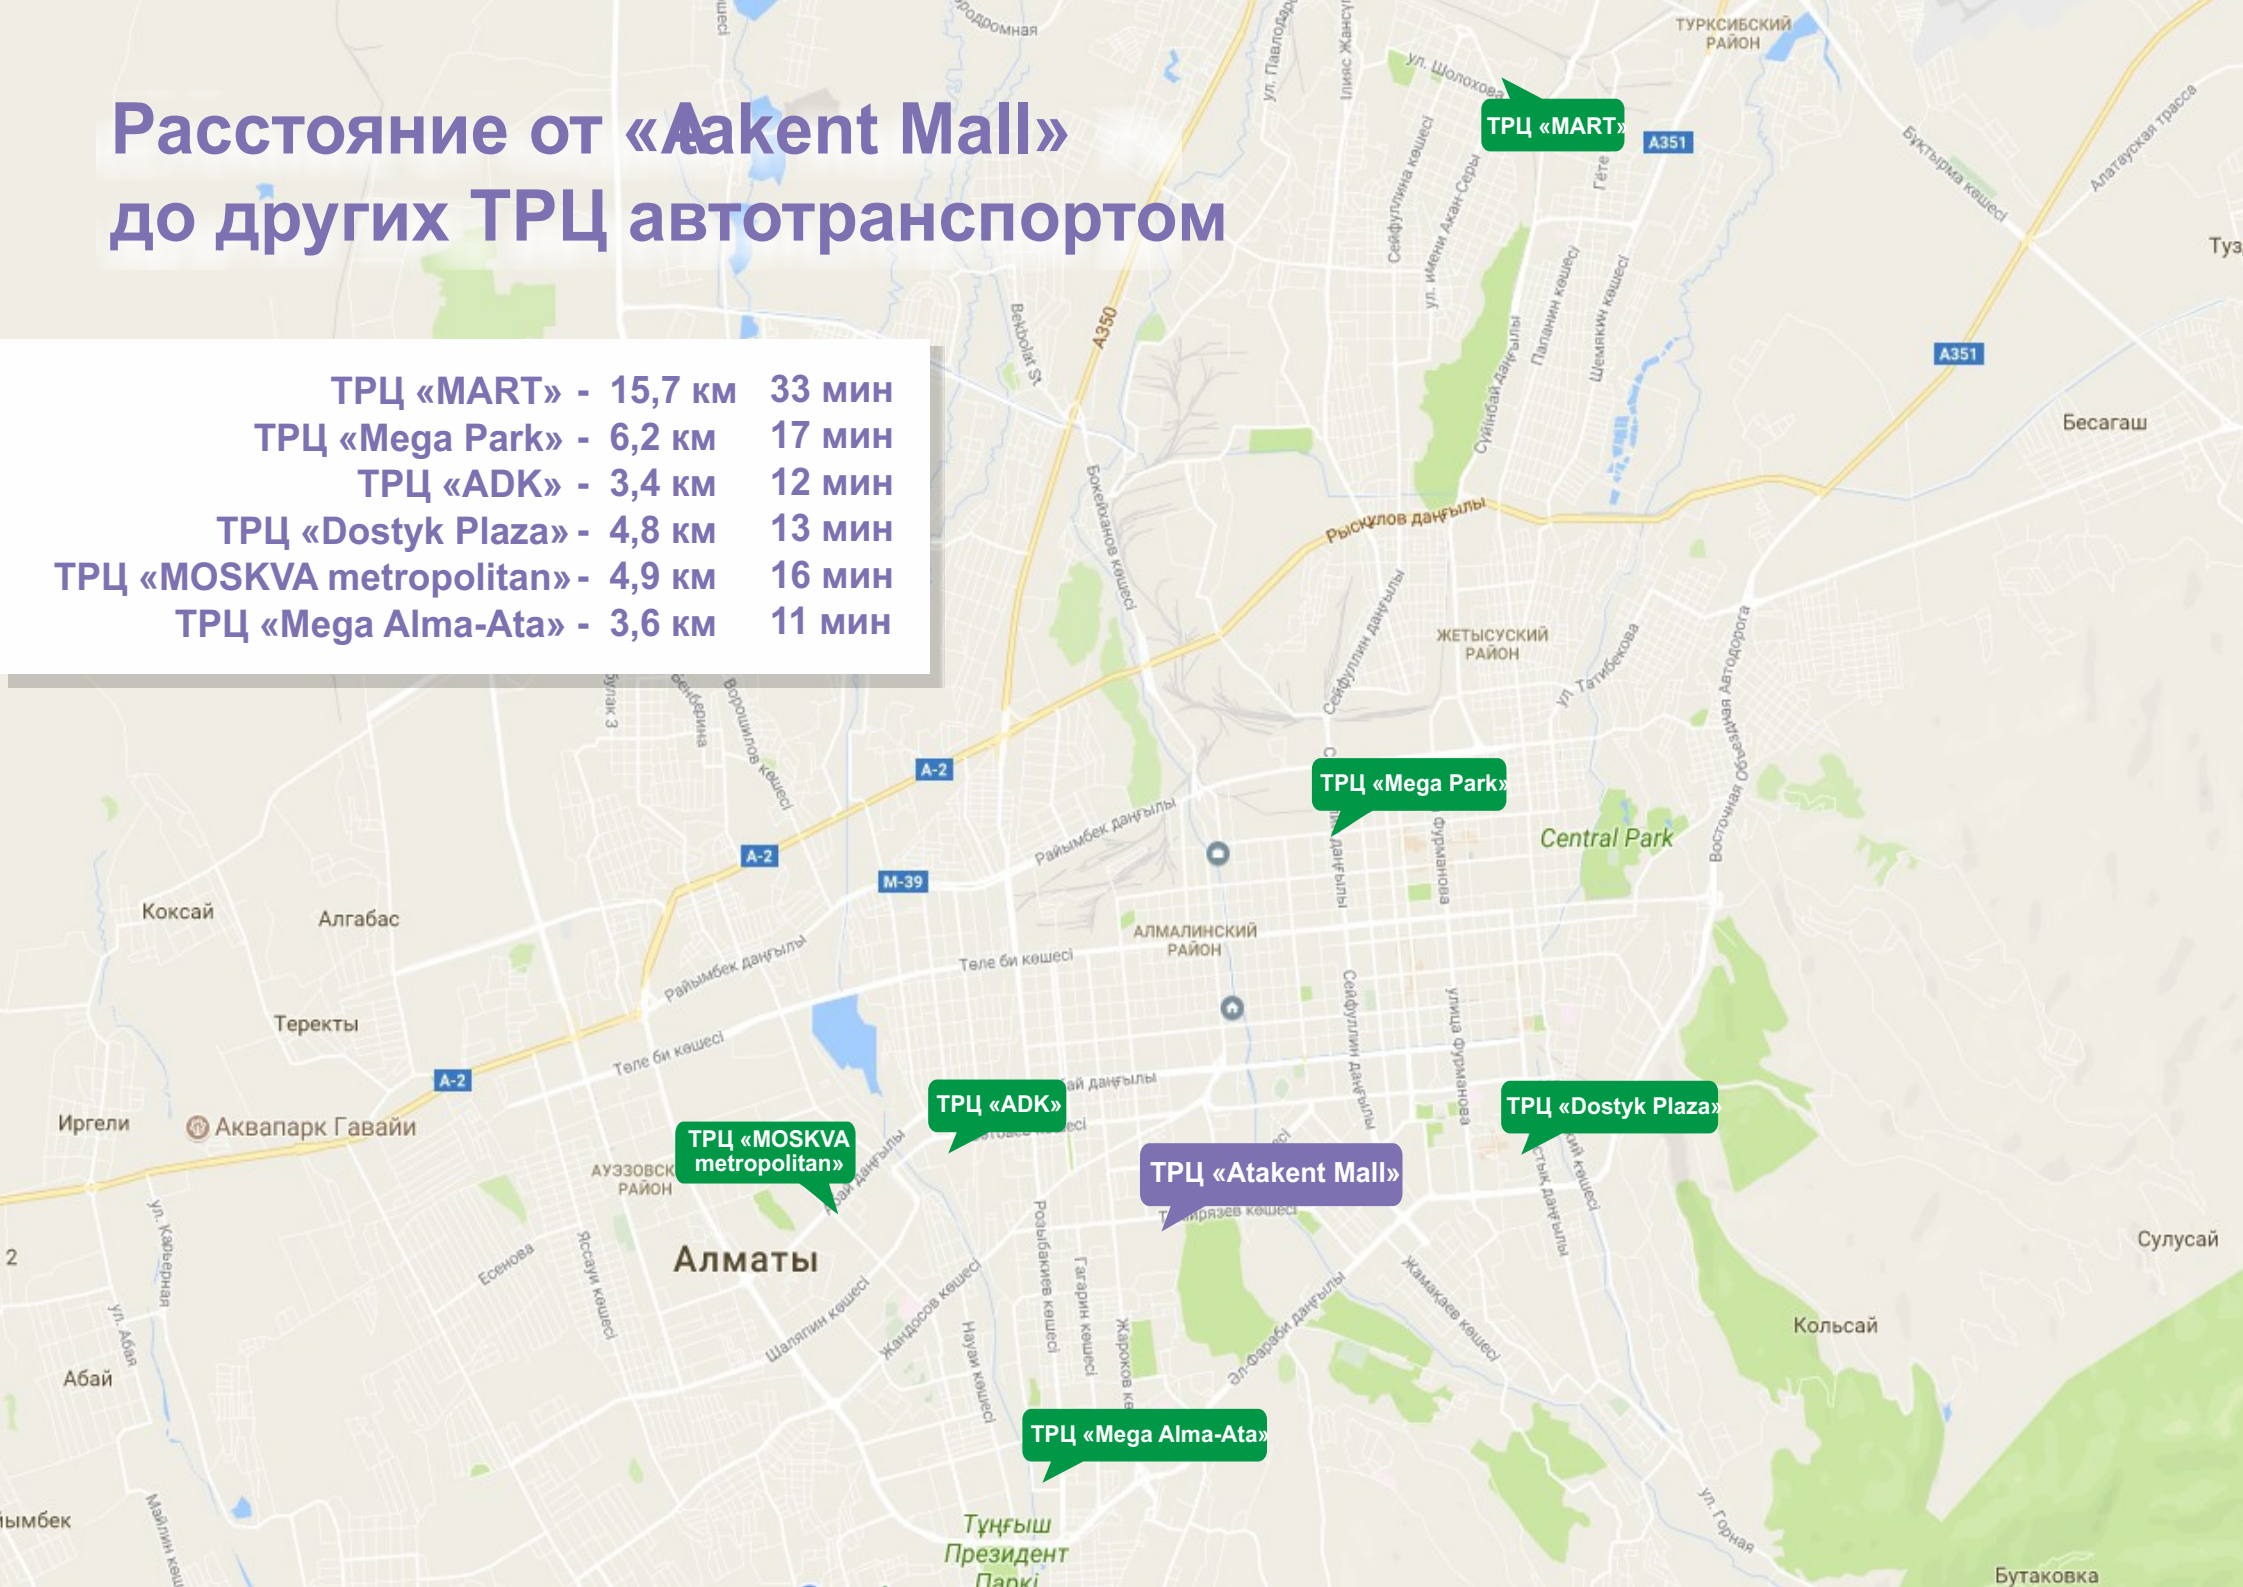

**atakent**

M A L L

Retail  
space

**atakent**  
M A L L

Торгово-развлекательный  
центр Atakent Mall

# Локация проекта и численность населения по районам г. Алматы

# Расстояние от «Atakent Mall» до других ТРЦ автотранспортом

ТРЦ «MART» - 15,7 км	33 мин
ТРЦ «Mega Park» - 6,2 км	17 мин
ТРЦ «ADK» - 3,4 км	12 мин
ТРЦ «Dostyk Plaza» - 4,8 км	13 мин
ТРЦ «MOSKVA metropolitan» - 4,9 км	16 мин
ТРЦ «Mega Alma-Ata» - 3,6 км	11 мин