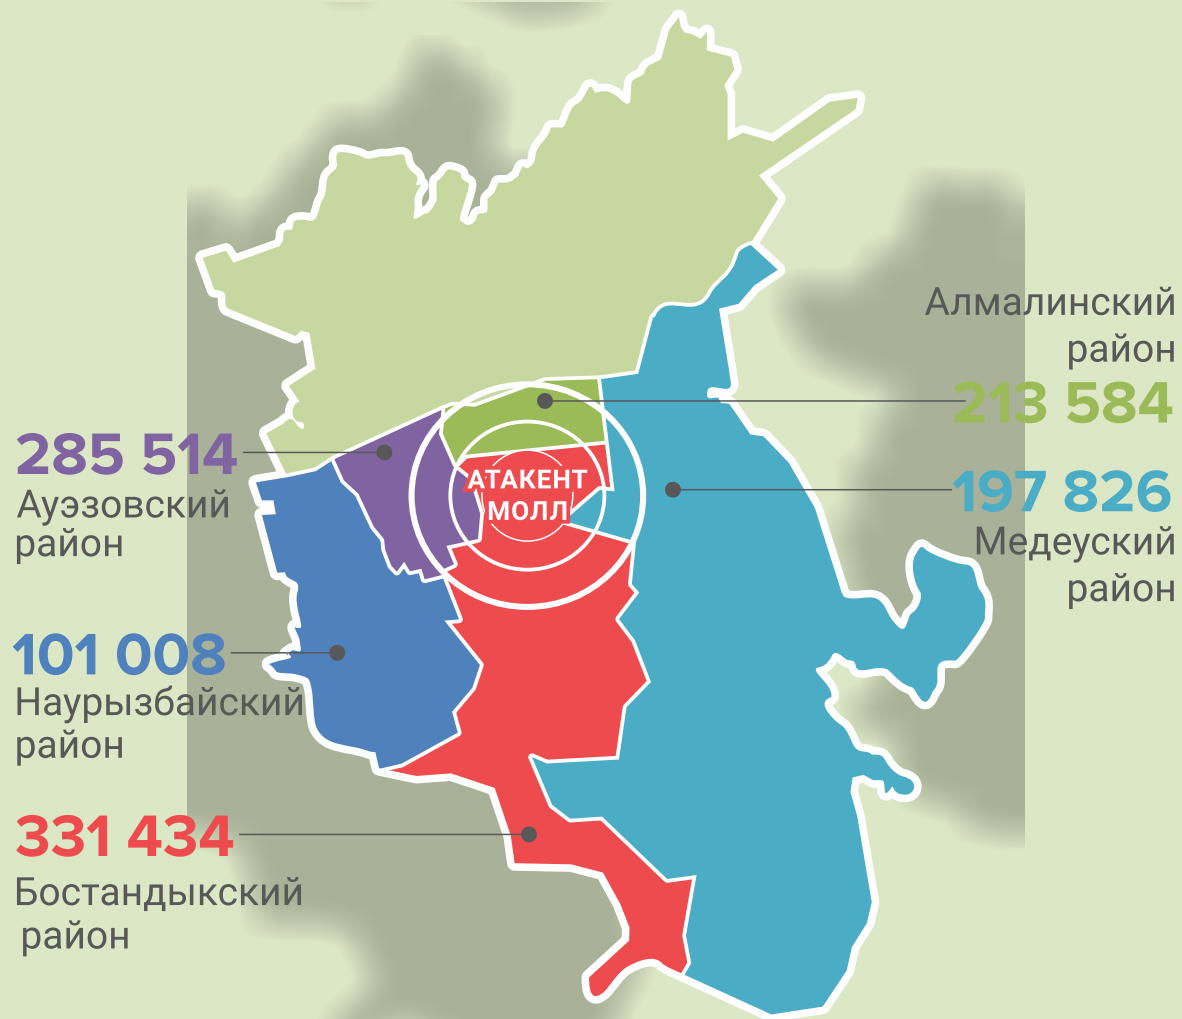

**atakent**

M A L L

Retail  
space

**atakent**  
M A L L

Торгово-развлекательный  
центр Atakent Mall

# Локация проекта и численность населения по районам г. Алматы

# Расстояние от «Atakent Mall» до других ТРЦ автотранспортом

ТРЦ «MART» - 15,7 км	33 мин
ТРЦ «Mega Park» - 6,2 км	17 мин
ТРЦ «ADK» - 3,4 км	12 мин
ТРЦ «Dostyk Plaza» - 4,8 км	13 мин
ТРЦ «MOSKVA metropolitan» - 4,9 км	16 мин
ТРЦ «Mega Alma-Ata» - 3,6 км	11 мин