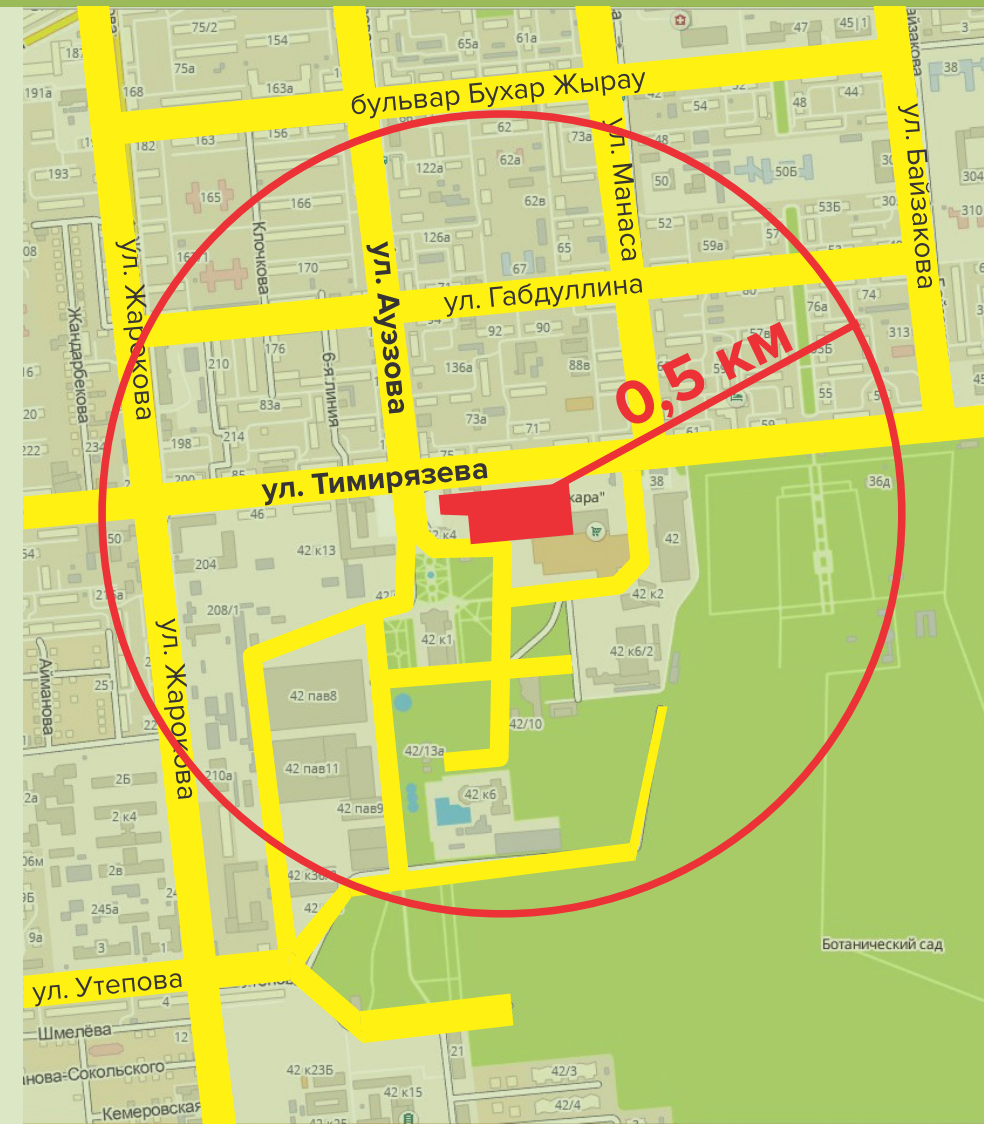

# Локация проекта и численность населения по районам г. Алматы

# Расстояние от «Atakent Mall» до других ТРЦ автотранспортом

ТРЦ «MART» - 15,7 км	33 мин
ТРЦ «Mega Park» - 6,2 км	17 мин
ТРЦ «ADK» - 3,4 км	12 мин
ТРЦ «Dostyk Plaza» - 4,8 км	13 мин
ТРЦ «MOSKVA metropolitan» - 4,9 км	16 мин
ТРЦ «Mega Alma-Ata» - 3,6 км	11 мин