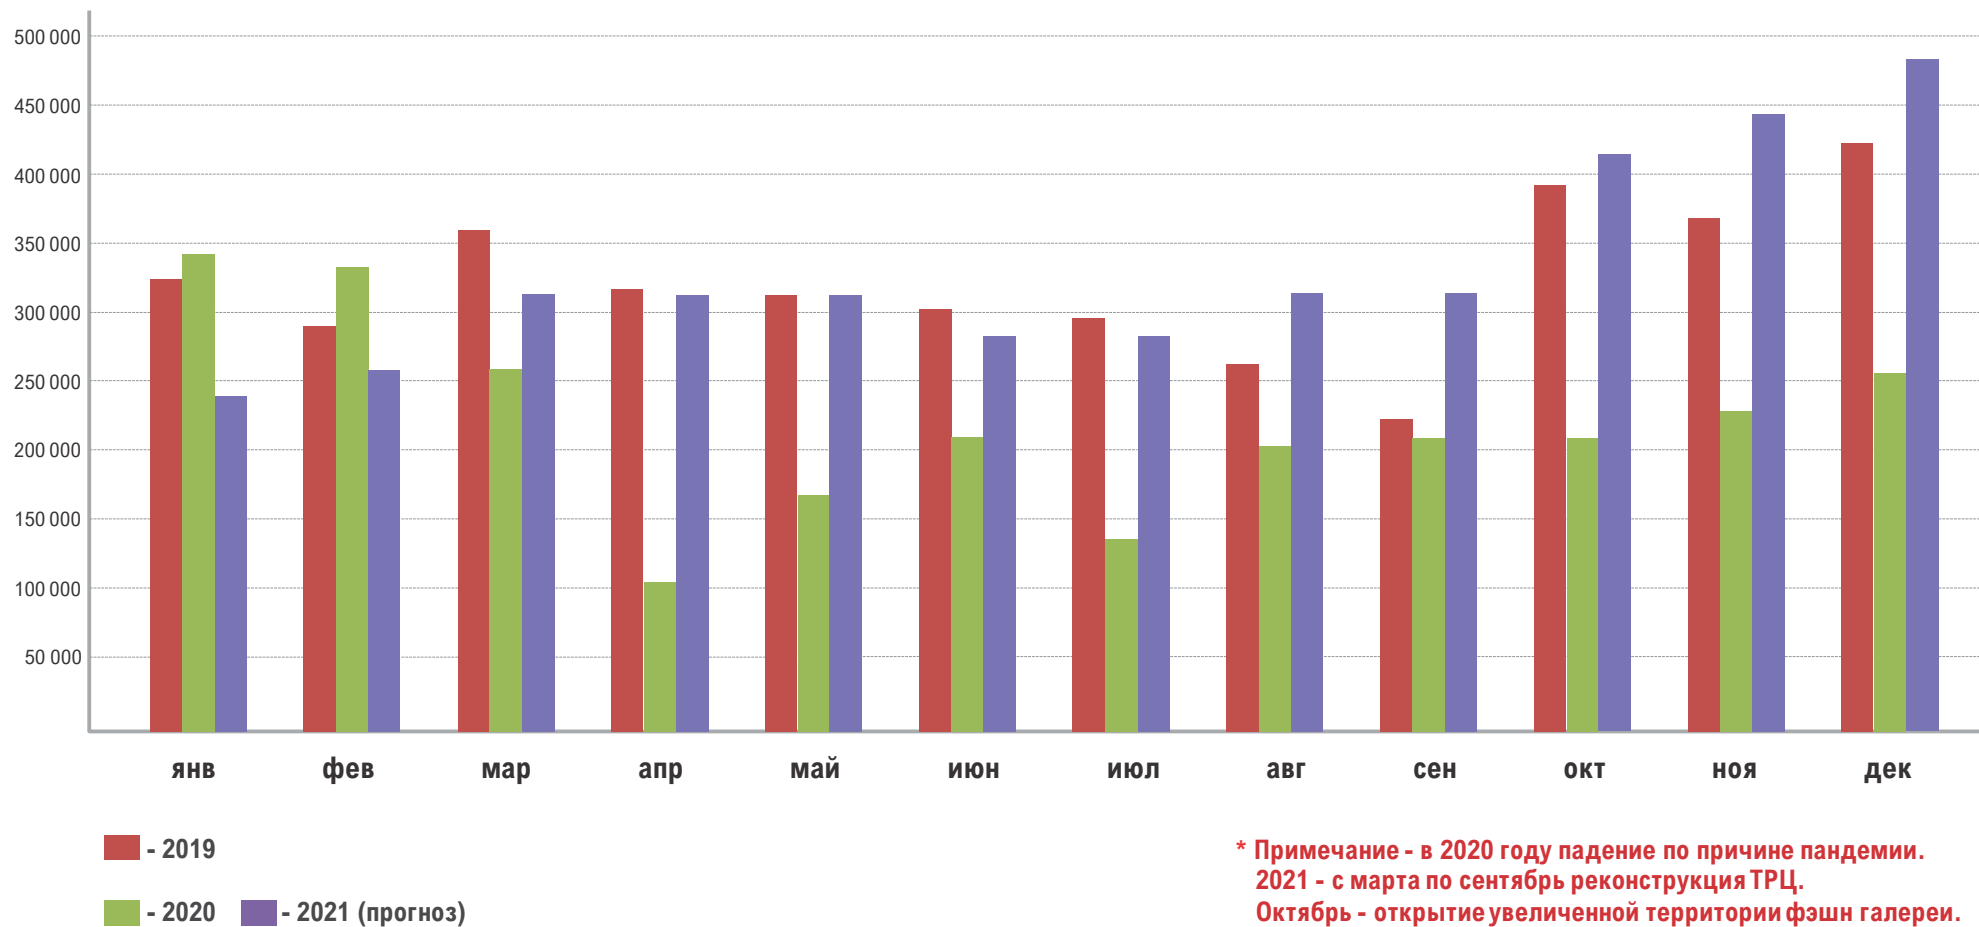

ДИНАМИКА ПОСЕЩАЕМОСТИ ТРЦ «SPUTNIK MALL»