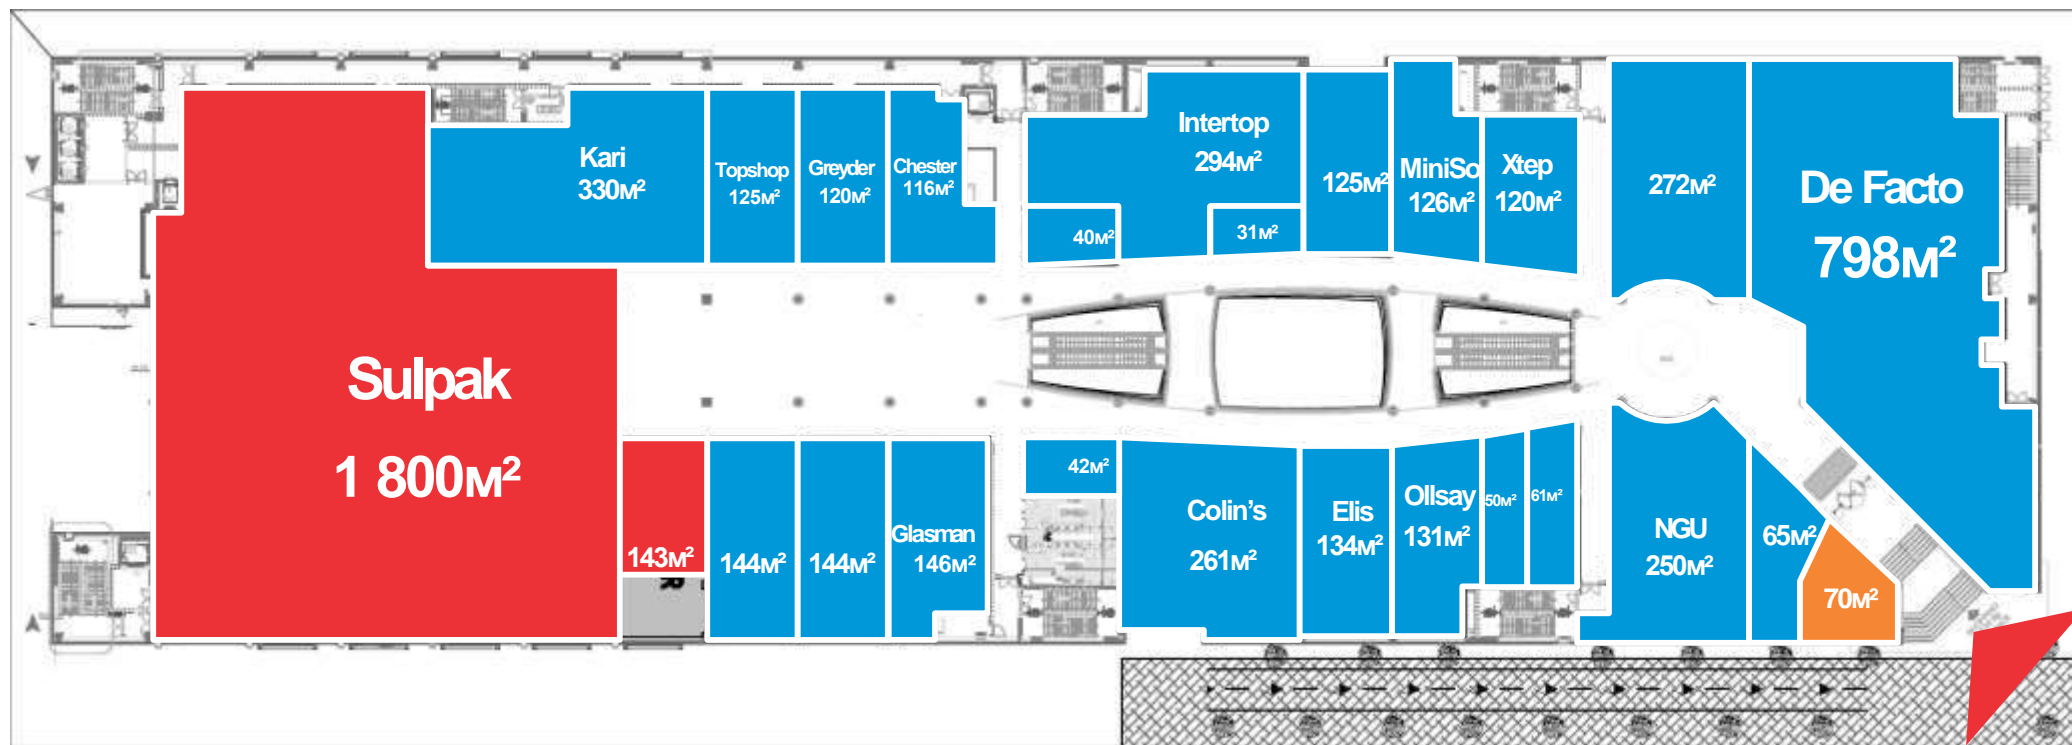

## РЕЗЮМЕ ПРОЕКТА

GBA

**35 324 м<sup>2</sup>**

GLA

**22 048 м<sup>2</sup>**

Паркинг

**321 м/мест**

Открытие

## ПЛАН -1 ЭТАЖА

GBA - 6 485 м<sup>2</sup>

GLA - 3 276 м<sup>2</sup>

## ПЛАН 2 ЭТАЖА

GBA - 8 376 м<sup>2</sup>

GLA - 5 929 м<sup>2</sup>

## ПЛАН 3 ЭТАЖА

GBA - 9 207 м<sup>2</sup>

GLA - 6 618 м<sup>2</sup>

kari KIDS

Gra

Alexa

Korean Cosm

FABIO