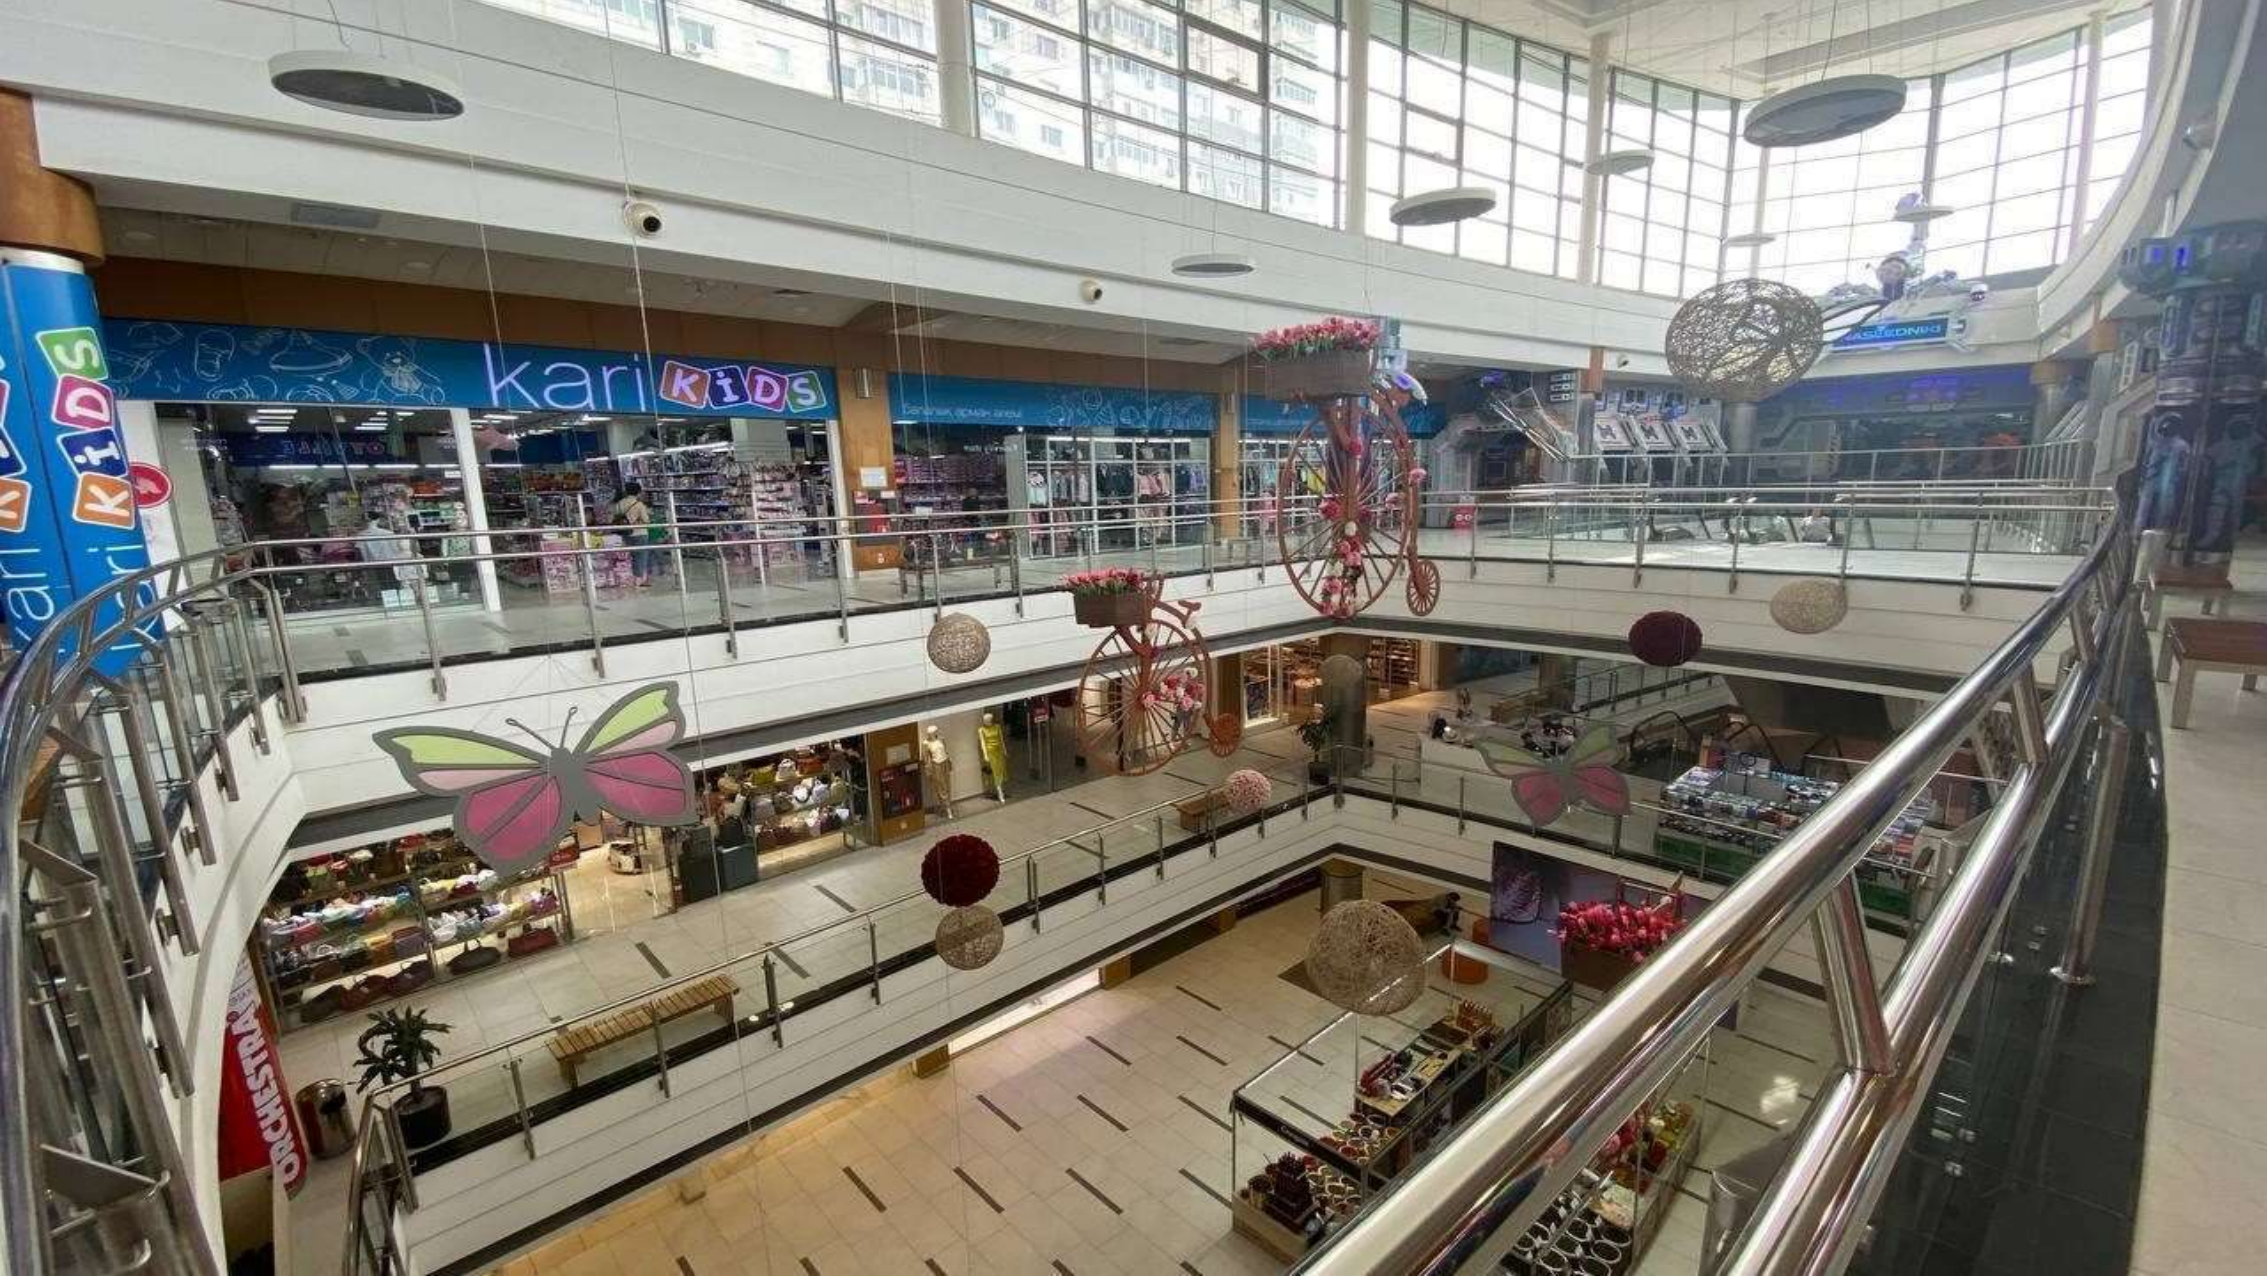

## ПЛАН 3 ЭТАЖА

GBA - 9 207 м<sup>2</sup>

GLA - 6 618 м<sup>2</sup>

kari KIDS

Gra

Alexa

Korean Cosm

FABIO