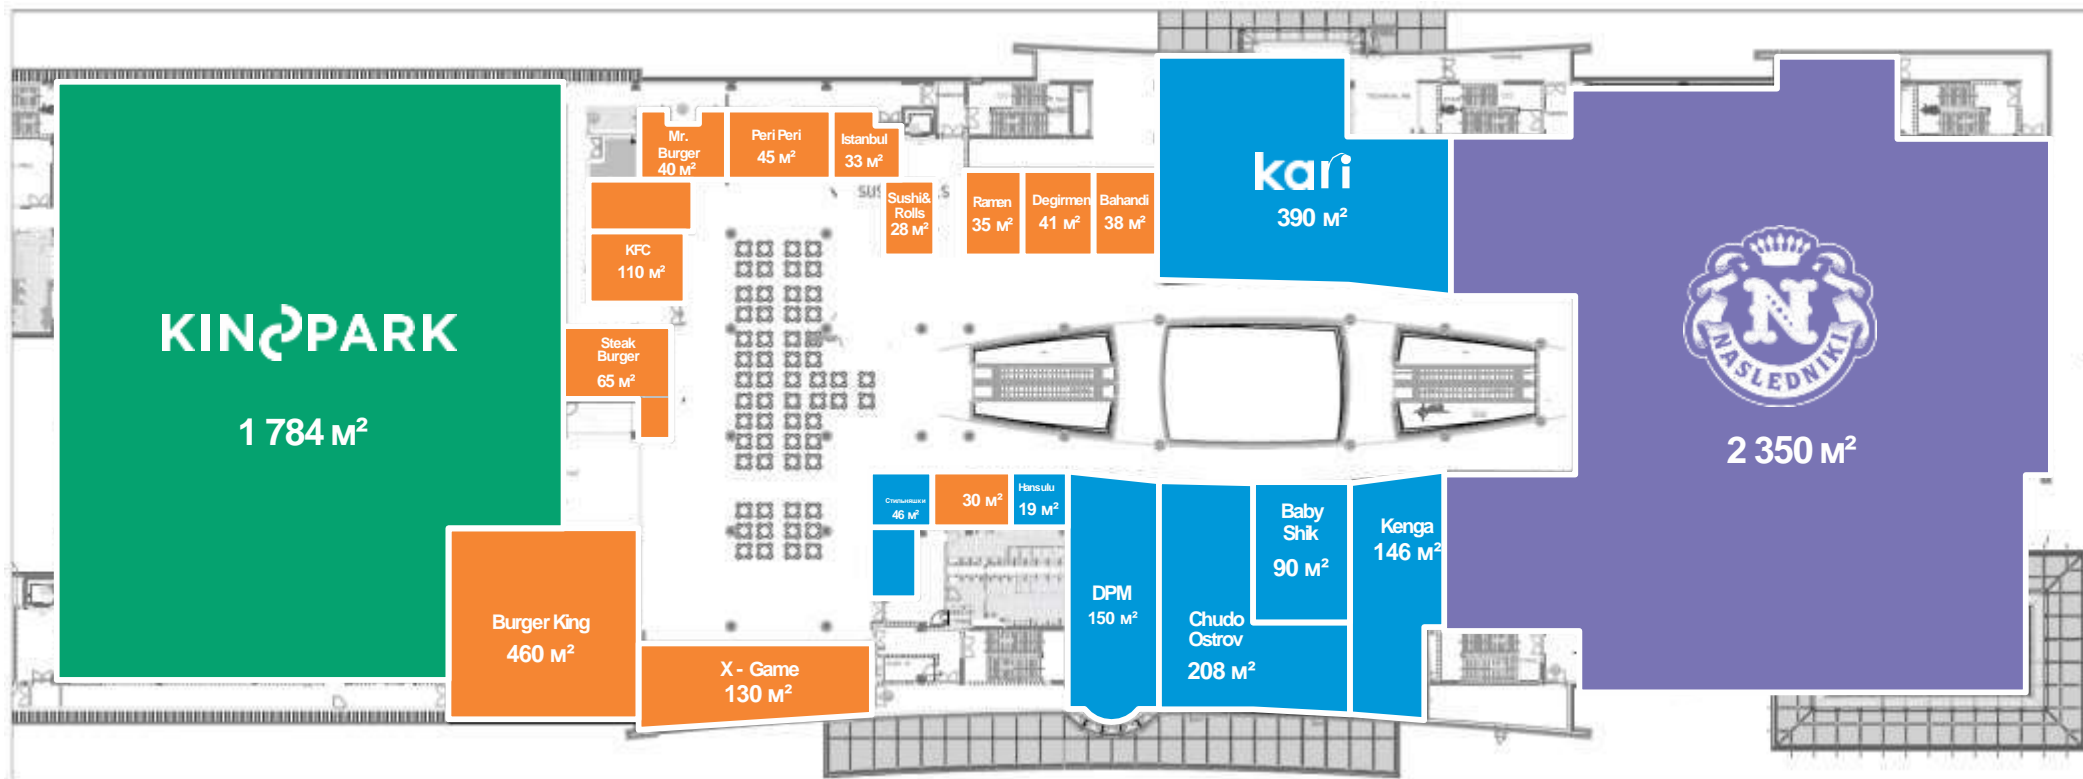

## РЕЗЮМЕ ПРОЕКТА

GBA

**35 324 м<sup>2</sup>**

GLA

**22 048 м<sup>2</sup>**

Паркинг

**321 м/мест**

Открытие

## ПЛАН -1 ЭТАЖА

GBA - 6 485 м<sup>2</sup>

GLA - 3 276 м<sup>2</sup>

## ПЛАН 2 ЭТАЖА

GBA - 8 376 м<sup>2</sup>

GLA - 5 929 м<sup>2</sup>

## ПЛАН 3 ЭТАЖА

GBA - 9 207 м<sup>2</sup>

GLA - 6 618 м<sup>2</sup>

kari KIDS

Gra

Alexa

Korean Cosm

FABIO